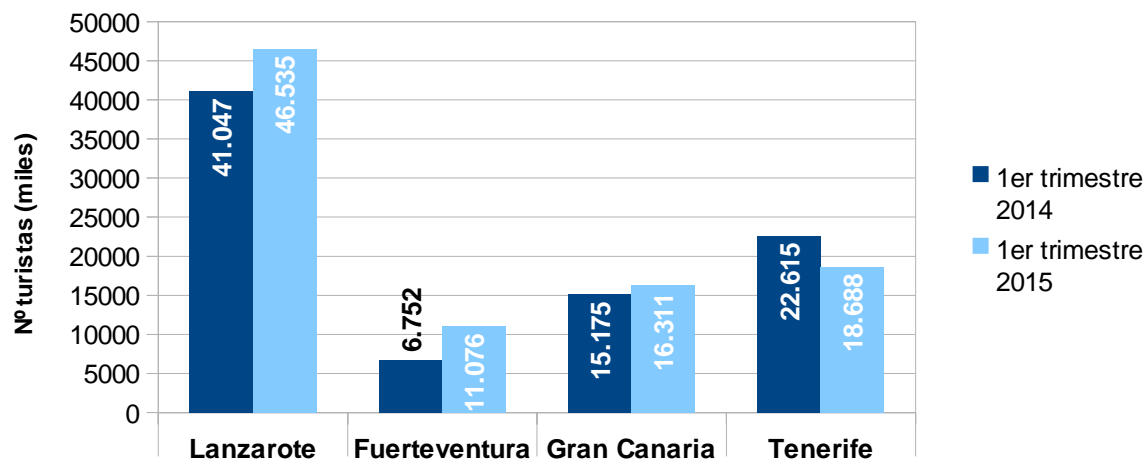

Patronato de Turismo

Tabla nº 5.- Resumen estadístico: entrada de turistas por mercados 1^{er} trimestre 2015 (comparativa 2014)

ALEMANIA	Enero 2014	Febrero 2014	Marzo 2014	Enero 2015	Febrero 2015	Marzo 2015
Lanzarote	24.011	22.477	24.294	28.587	30.415	36.927
Fuerteventura	60.369	54.550	71.302	60.440	54.603	66.372
Gran Canaria	78.031	71.934	91.348	85.791	73.424	91.845
Tenerife	69.212	63.917	63.513	74.055	61.045	71.494
Islas Canarias	242.275	226.475	266.949	263.151	233.000	279.632

Turismo Lanzarote

Triana, 38. 35500 Arrecife de Lanzarote Islas Canarias - España Tel: (+34) 928 811762 Fax: (+34) 928 800080
E-mail: info@turismolanzarote.com Web: www.turismolanzarote.com

CABILDO DE LANZAROTE

Patronato de Turismo

Tabla nº 6.- Resumen estadístico: entrada de turistas por mercados 1^{er} trimestre 2015 (comparativa 2014)

IRLANDA	Enero 2014	Febrero 2014	Marzo 2014	Enero 2015	Febrero 2015	Marzo 2015
Lanzarote	13.233	12.974	14.840	14.945	14.292	17.298
Fuerteventura	2.262	2.144	2.346	3.697	3.173	4.206
Gran Canaria	5.398	4.767	5.010	5.779	5.013	5.519
Tenerife	6.127	9.711	6.777	5.829	6.133	6.726
Islas Canarias	27.215	29.663	29.296	30.417	28.612	33.964