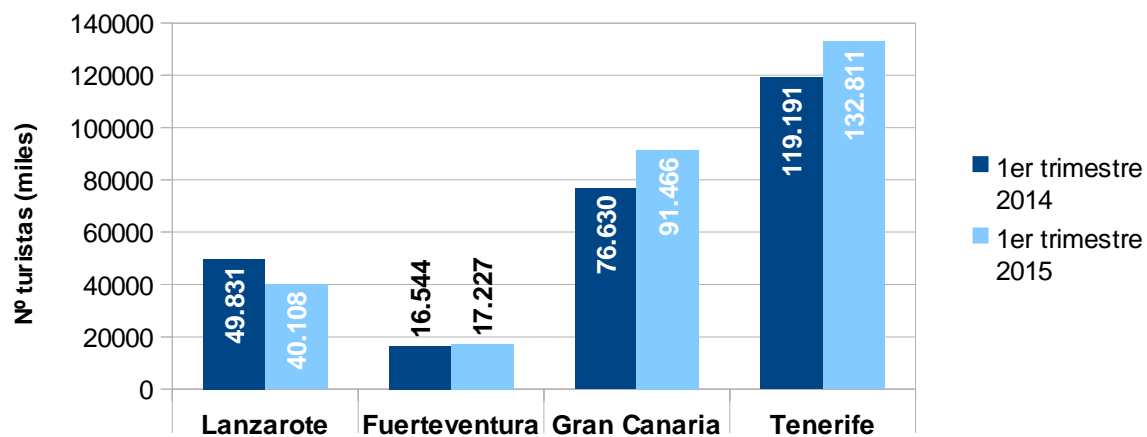

Patronato de Turismo

Tabla nº 3.- Resumen estadístico: entrada de turistas por mercados
1^{er} trimestre 2015 (comparativa 2014)

REINO UNIDO	Enero 2014	Febrero 2014	Marzo 2014	Enero 2015	Febrero 2015	Marzo 2015
Lanzarote	71.374	81.371	94.805	71.259	78.794	96.378
Fuerteventura	34.689	35.795	41.124	35.975	42.600	46.879
Gran Canaria	29.463	38.493	41.399	33.857	36.876	47.375
Tenerife	130.537	127.675	148.517	136.212	129.295	162.060
Islas Canarias	268.356	285.883	330.005	281.314	293.511	356.688

Patronato de Turismo

Tabla nº 4.- Resumen estadístico: entrada de turistas por mercados
1^{er} trimestre 2015 (comparativa 2014)

ESPAÑA	Enero 2014	Febrero 2014	Marzo 2014	Enero 2015	Febrero 2015	Marzo 2015
Lanzarote	18.008	16.664	15.159	13.552	10.970	15.586
Fuerteventura	6.860	4.723	4.961	6.801	4.562	5.864
Gran Canaria	28.719	23.544	24.367	29.833	28.427	33.206
Tenerife	44.438	36.679	38.074	45.038	46.946	40.827
Islas Canarias	100.086	83.119	85.069	97.305	92.645	98.055