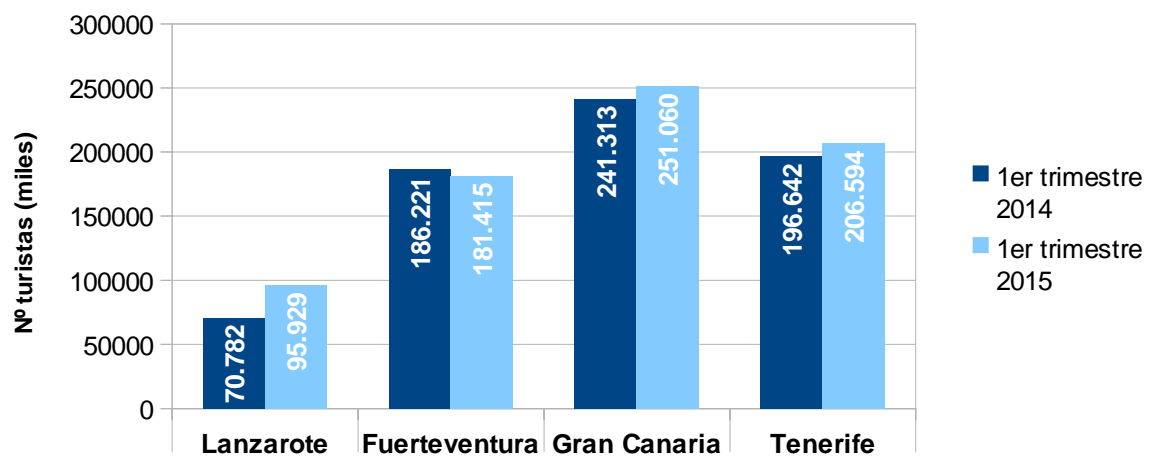

Patronato de Turismo

Tabla nº 4.- Resumen estadístico: entrada de turistas por mercados
1^{er} trimestre 2015 (comparativa 2014)

ESPAÑA	Enero 2014	Febrero 2014	Marzo 2014	Enero 2015	Febrero 2015	Marzo 2015
Lanzarote	18.008	16.664	15.159	13.552	10.970	15.586
Fuerteventura	6.860	4.723	4.961	6.801	4.562	5.864
Gran Canaria	28.719	23.544	24.367	29.833	28.427	33.206
Tenerife	44.438	36.679	38.074	45.038	46.946	40.827
Islas Canarias	100.086	83.119	85.069	97.305	92.645	98.055

Patronato de Turismo

Tabla nº 5.- Resumen estadístico: entrada de turistas por mercados 1^{er} trimestre 2015 (comparativa 2014)

ALEMANIA	Enero 2014	Febrero 2014	Marzo 2014	Enero 2015	Febrero 2015	Marzo 2015
Lanzarote	24.011	22.477	24.294	28.587	30.415	36.927
Fuerteventura	60.369	54.550	71.302	60.440	54.603	66.372
Gran Canaria	78.031	71.934	91.348	85.791	73.424	91.845
Tenerife	69.212	63.917	63.513	74.055	61.045	71.494
Islas Canarias	242.275	226.475	266.949	263.151	233.000	279.632