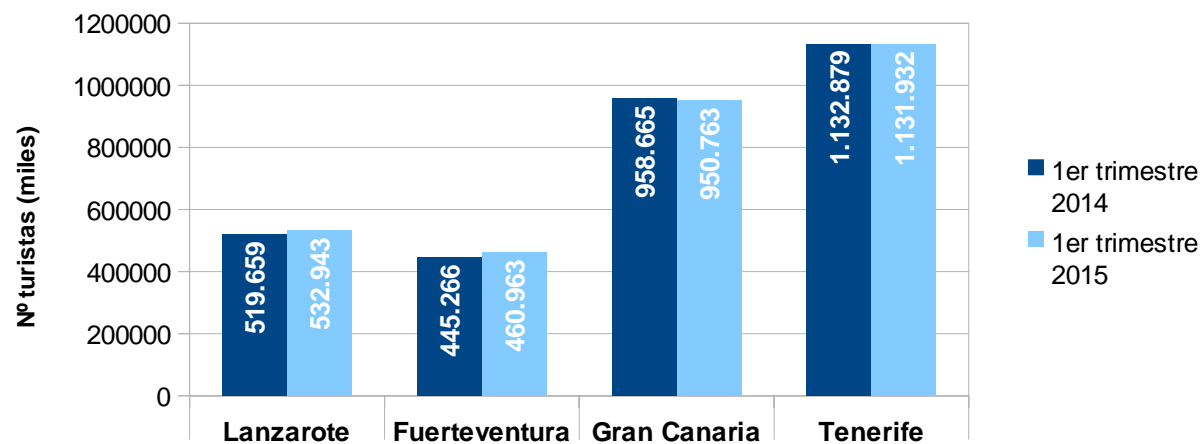

CABILDO DE LANZAROTE

Patronato de Turismo

Tabla nº 1.- Resumen estadístico: entrada de turistas (global)
1^{er} trimestre 2015 (comparativa 2014)

Entrada turistas (Global)	Enero 2014	Febrero 2014	Marzo 2014	Enero 2015	Febrero 2015	Marzo 2015
Lanzarote	177.888	185.815	205.787	177.861	181.578	213.612
Fuerteventura	145.541	143.176	173.093	149.948	154.433	173.809
Gran Canaria	341.187	327.254	366.854	354.269	331.979	355.981
Tenerife	417.442	404.149	430.479	424.821	407.356	432.566
Islas Canarias	1.102.805	1.081.807	1.204.496	1.132.661	1.101.170	1.199.078

Patronato de Turismo

Tabla nº 2.- Resumen estadístico: entrada de turistas extranjeros
1^{er} trimestre 2015 (comparativa 2014)

Entrada turistas (Extranjero)	Enero 2014	Febrero 2014	Marzo 2014	Enero 2015	Febrero 2015	Marzo 2015
Lanzarote	159.880	169.151	190.628	164.309	170.608	198.026
Fuerteventura	138.681	138.453	168.132	143.147	149.871	167.945
Gran Canaria	312.468	303.710	342.487	324.436	303.552	322.775
Tenerife	373.004	367.470	392.405	379.783	360.410	391.739
Islas Canarias	1.002.719	998.688	1.119.427	1.035.356	1.008.525	1.101.023