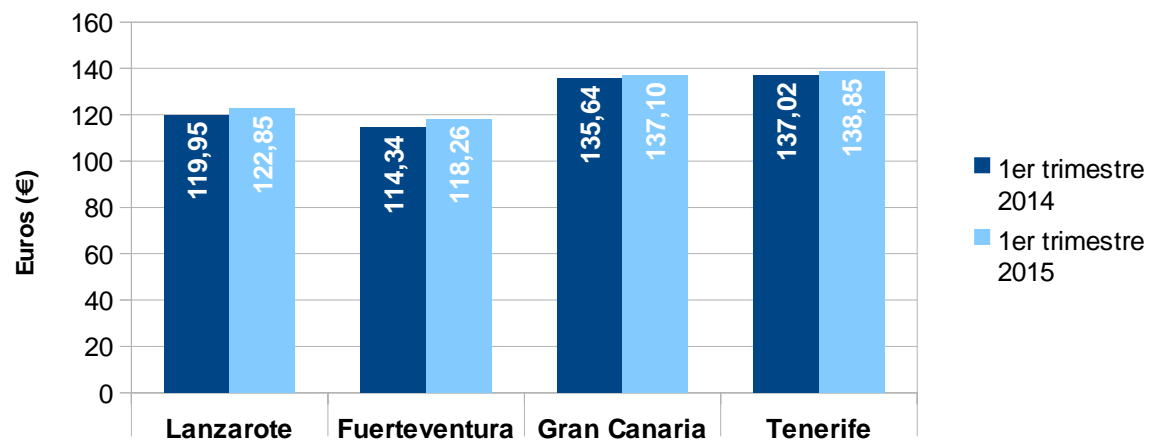

Patronato de Turismo

Tabla nº 8.- Resumen estadístico: entrada de turistas por mercados 1^{er} trimestre 2015 (comparativa 2014)

FRANCIA	Enero 2014	Febrero 2014	Marzo 2014	Enero 2015	Febrero 2015	Marzo 2015
Lanzarote	5.098	7.170	9.828	7.840	10.659	9.642
Fuerteventura	6.765	8.831	14.398	6.528	13.441	13.575
Gran Canaria	1.716	2.767	4.794	2.920	4.800	5.669
Tenerife	11.359	13.624	13.127	12.233	16.181	16.881
Islas Canarias	22.015	32.788	42.289	29.748	45.109	45.906

Turismo Lanzarote

Triana, 38. 35500 Arrecife de Lanzarote Islas Canarias - España Tel: (+34) 928 811762 Fax: (+34) 928 800080
E-mail: info@turismolanzarote.com Web: www.turismolanzarote.com

CABILDO DE LANZAROTE

Patronato de Turismo

Tabla nº 9.- Resumen estadístico: Gasto total por turista/día
1^{er} trimestre 2015 (comparativa 2014)

GASTO TOTAL (€) (por turista/día)	Primer trimestre 2014	Primer trimestre 2015
Lanzarote	119,95	122,85
Fuerteventura	114,34	118,26
Gran Canaria	135,64	137,10
Tenerife	137,02	138,85
Islas Canarias	130,48	132,57