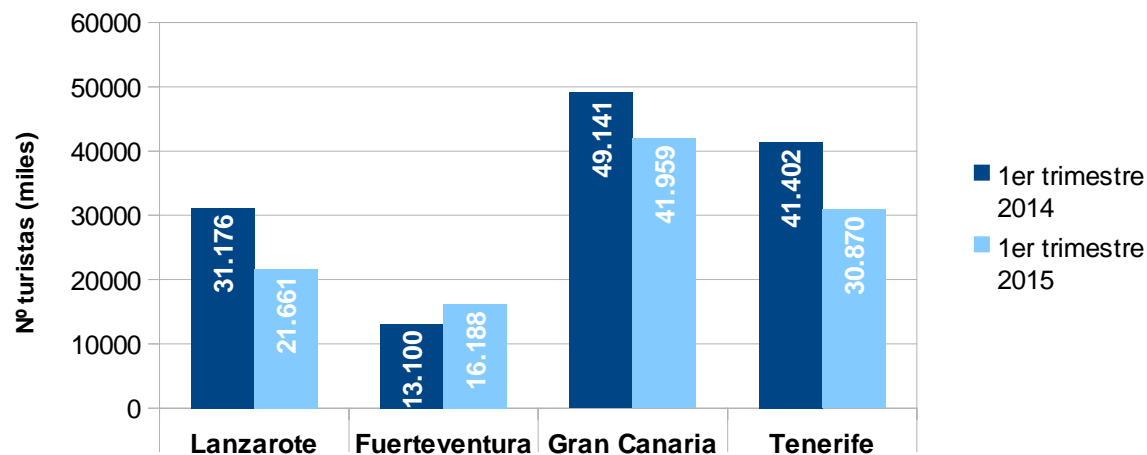

Patronato de Turismo

Tabla nº 6.- Resumen estadístico: entrada de turistas por mercados 1^{er} trimestre 2015 (comparativa 2014)

IRLANDA	Enero 2014	Febrero 2014	Marzo 2014	Enero 2015	Febrero 2015	Marzo 2015
Lanzarote	13.233	12.974	14.840	14.945	14.292	17.298
Fuerteventura	2.262	2.144	2.346	3.697	3.173	4.206
Gran Canaria	5.398	4.767	5.010	5.779	5.013	5.519
Tenerife	6.127	9.711	6.777	5.829	6.133	6.726
Islas Canarias	27.215	29.663	29.296	30.417	28.612	33.964

Turismo Lanzarote

Triana, 38. 35500 Arrecife de Lanzarote Islas Canarias - España Tel: (+34) 928 811762 Fax: (+34) 928 800080
E-mail: info@turismolanzarote.com Web: www.turismolanzarote.com

CABILDO DE LANZAROTE

Patronato de Turismo

Tabla nº 7.- Resumen estadístico: entrada de turistas por mercados 1^{er} trimestre 2015 (comparativa 2014)

HOLANDA	Enero 2014	Febrero 2014	Marzo 2014	Enero 2015	Febrero 2015	Marzo 2015
Lanzarote	7.407	10.302	13.467	6.265	7.545	7.851
Fuerteventura	4.582	3.996	4.522	7.547	4.435	4.206
Gran Canaria	16.561	16.153	16.427	13.016	13.035	15.908
Tenerife	12.150	11.771	17.481	10.434	12.904	7.532
Islas Canarias	42.623	44.391	54.398	39.038	41.172	37.346