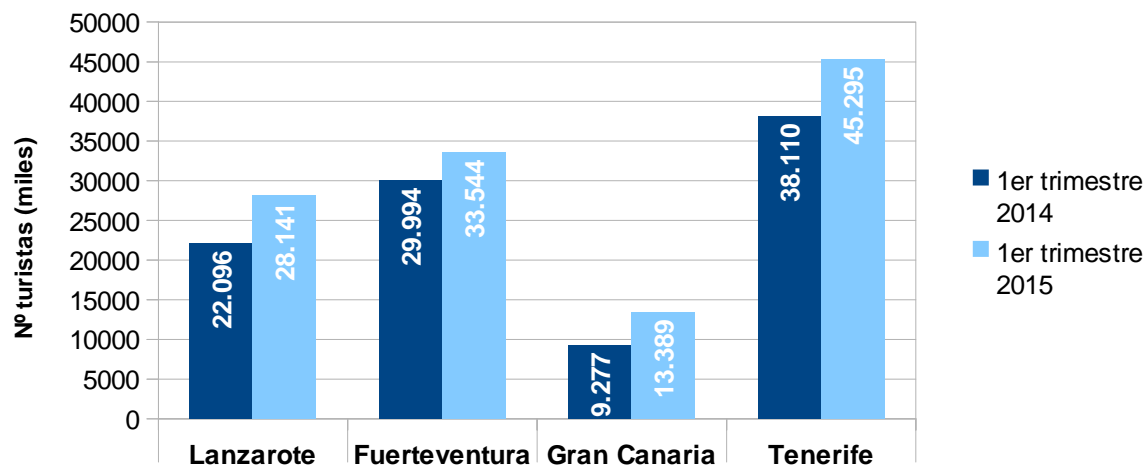

Patronato de Turismo

Tabla nº 7.- Resumen estadístico: entrada de turistas por mercados 1^{er} trimestre 2015 (comparativa 2014)

HOLANDA	Enero 2014	Febrero 2014	Marzo 2014	Enero 2015	Febrero 2015	Marzo 2015
Lanzarote	7.407	10.302	13.467	6.265	7.545	7.851
Fuerteventura	4.582	3.996	4.522	7.547	4.435	4.206
Gran Canaria	16.561	16.153	16.427	13.016	13.035	15.908
Tenerife	12.150	11.771	17.481	10.434	12.904	7.532
Islas Canarias	42.623	44.391	54.398	39.038	41.172	37.346

Turismo Lanzarote

Triana, 38. 35500 Arrecife de Lanzarote Islas Canarias - España Tel: (+34) 928 811762 Fax: (+34) 928 800080
E-mail: info@turismolanzarote.com Web: www.turismolanzarote.com

CABILDO DE LANZAROTE

Patronato de Turismo

Tabla nº 8.- Resumen estadístico: entrada de turistas por mercados 1^{er} trimestre 2015 (comparativa 2014)

FRANCIA	Enero 2014	Febrero 2014	Marzo 2014	Enero 2015	Febrero 2015	Marzo 2015
Lanzarote	5.098	7.170	9.828	7.840	10.659	9.642
Fuerteventura	6.765	8.831	14.398	6.528	13.441	13.575
Gran Canaria	1.716	2.767	4.794	2.920	4.800	5.669
Tenerife	11.359	13.624	13.127	12.233	16.181	16.881
Islas Canarias	22.015	32.788	42.289	29.748	45.109	45.906