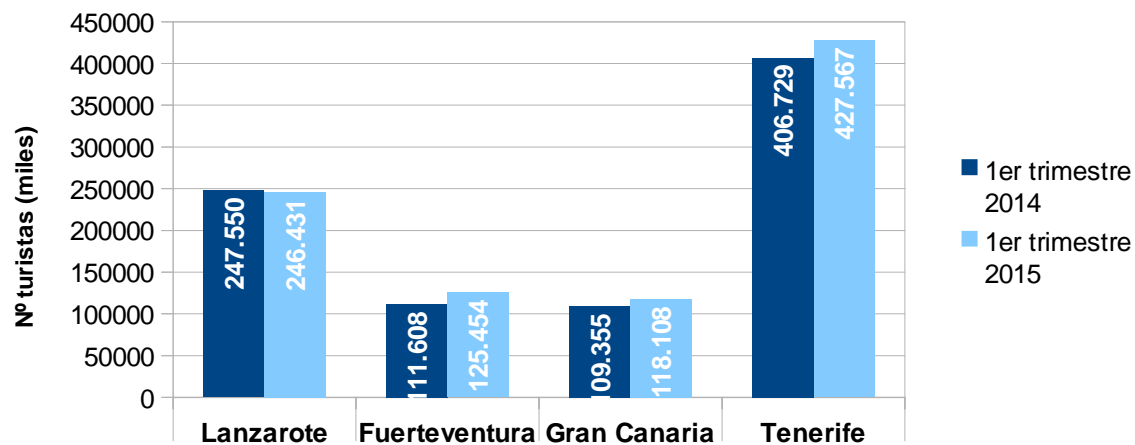

Patronato de Turismo

Tabla nº 2.- Resumen estadístico: entrada de turistas extranjeros
1^{er} trimestre 2015 (comparativa 2014)

Entrada turistas (Extranjero)	Enero 2014	Febrero 2014	Marzo 2014	Enero 2015	Febrero 2015	Marzo 2015
Lanzarote	159.880	169.151	190.628	164.309	170.608	198.026
Fuerteventura	138.681	138.453	168.132	143.147	149.871	167.945
Gran Canaria	312.468	303.710	342.487	324.436	303.552	322.775
Tenerife	373.004	367.470	392.405	379.783	360.410	391.739
Islas Canarias	1.002.719	998.688	1.119.427	1.035.356	1.008.525	1.101.023

Patronato de Turismo

Tabla nº 3.- Resumen estadístico: entrada de turistas por mercados
1^{er} trimestre 2015 (comparativa 2014)

REINO UNIDO	Enero 2014	Febrero 2014	Marzo 2014	Enero 2015	Febrero 2015	Marzo 2015
Lanzarote	71.374	81.371	94.805	71.259	78.794	96.378
Fuerteventura	34.689	35.795	41.124	35.975	42.600	46.879
Gran Canaria	29.463	38.493	41.399	33.857	36.876	47.375
Tenerife	130.537	127.675	148.517	136.212	129.295	162.060
Islas Canarias	268.356	285.883	330.005	281.314	293.511	356.688