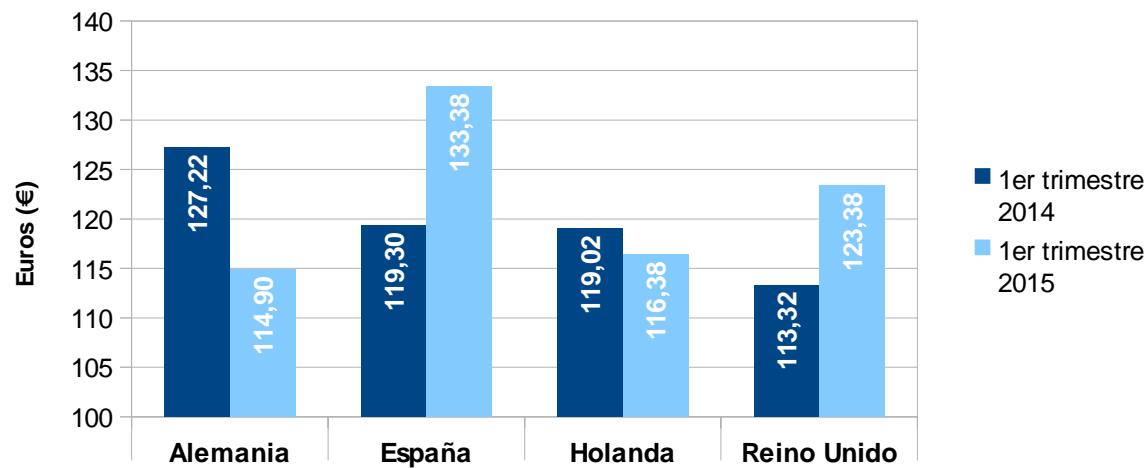

Patronato de Turismo

Tabla nº 9.- Resumen estadístico: Gasto total por turista/día
1^{er} trimestre 2015 (comparativa 2014)

GASTO TOTAL (€) (por turista/día)	Primer trimestre 2014	Primer trimestre 2015
Lanzarote	119,95	122,85
Fuerteventura	114,34	118,26
Gran Canaria	135,64	137,10
Tenerife	137,02	138,85
Islas Canarias	130,48	132,57

Turismo Lanzarote

Triana, 38. 35500 Arrecife de Lanzarote Islas Canarias - España Tel: (+34) 928 811762 Fax: (+34) 928 800080
E-mail: info@turismolanzarote.com Web: www.turismolanzarote.com

CABILDO DE LANZAROTE

Patronato de Turismo

Tabla nº 10.- Resumen estadístico: Gasto total por mercados
1^{er} trimestre 2015 (comparativa 2014)

GASTO TOTAL (€) (por mercados)	Primer trimestre 2014	Primer trimestre 2015
Alemania	127,22	114,90
España	119,30	133,38
Holanda	119,02	116,38
Reino Unido	113,32	123,38