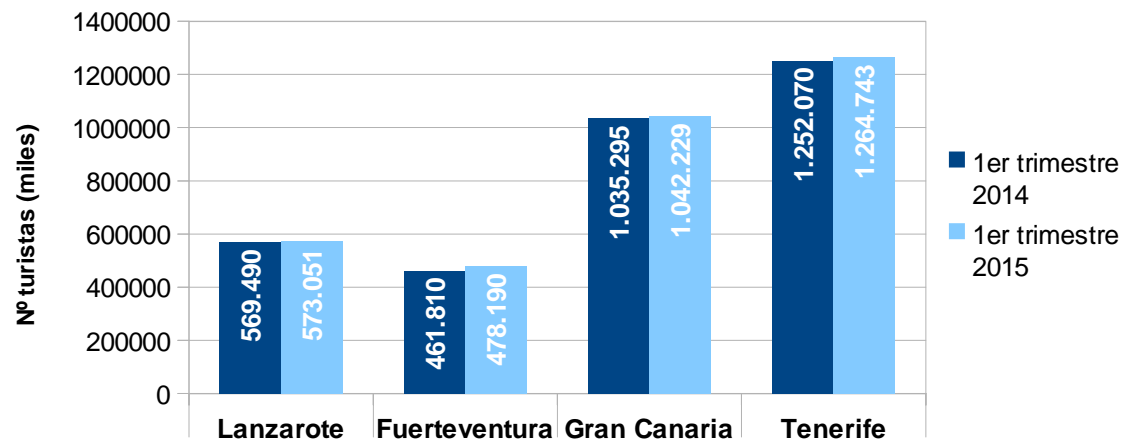

Tabla nº 6 – Entrada de turistas por mercados (Irlanda)

Tabla nº 7 – Entrada de turistas por mercados (Holanda)

Tabla nº 8 – Entrada de turistas por mercados (Francia)

Tabla nº 9 – Gasto total (€) por turista/día

Tabla nº 10 – Gasto total (€) por mercados

Turismo Lanzarote

Triana, 38. 35500 Arrecife de Lanzarote Islas Canarias - España Tel: (+34) 928 811762 Fax: (+34) 928 800080
E-mail: info@turismolanzarote.com Web: www.turismolanzarote.com

CABILDO DE LANZAROTE

Patronato de Turismo

Tabla nº 1.- Resumen estadístico: entrada de turistas (global)
1^{er} trimestre 2015 (comparativa 2014)

Entrada turistas (Global)	Enero 2014	Febrero 2014	Marzo 2014	Enero 2015	Febrero 2015	Marzo 2015
Lanzarote	177.888	185.815	205.787	177.861	181.578	213.612
Fuerteventura	145.541	143.176	173.093	149.948	154.433	173.809
Gran Canaria	341.187	327.254	366.854	354.269	331.979	355.981
Tenerife	417.442	404.149	430.479	424.821	407.356	432.566
Islas Canarias	1.102.805	1.081.807	1.204.496	1.132.661	1.101.170	1.199.078