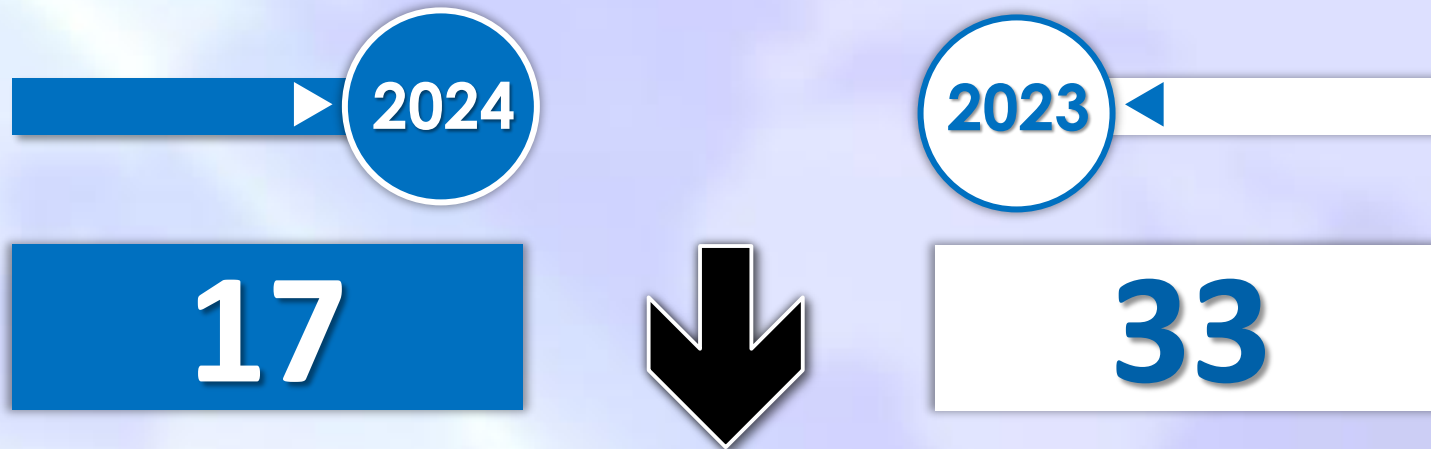

INFORME QUINCENAL | MINISTERIO DEL INTERIOR

INMIGRACIÓN IRREGULAR 2024

▶ DATOS ACUMULADOS DEL 1 ENERO AL 15 DE AGOSTO

GOBIERNO
DE ESPAÑA

MINISTERIO
DEL INTERIOR

Síguenos en

@interiorgob

TOTAL INMIGRANTES LLEGADOS A ESPAÑA POR VÍA MARÍTIMA Y TERRESTRE

+11.443

+63,3%

Número de embarcaciones

INMIGRANTES LLEGADOS A LA PENÍNSULA Y BALEARES POR VÍA MARÍTIMA

▶ DATOS ACUMULADOS PROVISIONALES DESDE EL 1 ENERO AL 15 AGOSTO DE 2024 COMPARADOS CON EL MISMO PERÍODO DE 2023

-884

-11%

Número de embarcaciones

INMIGRANTES LLEGADOS A CANARIAS POR VÍA MARÍTIMA

▶ **DATOS ACUMULADOS PROVISIONALES** DESDE EL 1 ENERO AL 15 AGOSTO DE 2024 COMPARADOS CON EL MISMO PERÍODO DE 2023

+12.440

+126,1%

Número de embarcaciones

INMIGRANTES LLEGADOS A CEUTA POR VÍA MARÍTIMA

▶ DATOS ACUMULADOS PROVISIONALES DESDE EL 1 ENERO AL 15 AGOSTO DE 2024 COMPARADOS CON EL MISMO PERÍODO DE 2023

-16

-48,5%

Número de embarcaciones