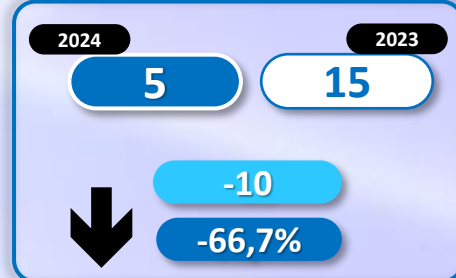

+11.443

+63,3%

Número de embarcaciones

INMIGRANTES LLEGADOS A LA PENÍNSULA Y BALEARES POR VÍA MARÍTIMA

▶ DATOS ACUMULADOS PROVISIONALES DESDE EL 1 ENERO AL 15 AGOSTO DE 2024 COMPARADOS CON EL MISMO PERÍODO DE 2023

+126,1%

Número de embarcaciones

INMIGRANTES LLEGADOS A CEUTA POR VÍA MARÍTIMA

▶ DATOS ACUMULADOS PROVISIONALES DESDE EL 1 ENERO AL 15 AGOSTO DE 2024 COMPARADOS CON EL MISMO PERÍODO DE 2023

-16

-48,5%

Número de embarcaciones

INMIGRANTES LLEGADOS A MELILLA POR VÍA MARÍTIMA

▶ DATOS ACUMULADOS PROVISIONALES DESDE EL 1 ENERO AL 15 AGOSTO DE 2024 COMPARADOS CON EL MISMO PERÍODO DE 2023

-97

-93,3%

Número de embarcaciones

TOTAL INMIGRANTES LLEGADOS A CEUTA Y MELILLA POR VÍA TERRESTRE

▶ DATOS ACUMULADOS PROVISIONALES DESDE EL 1 ENERO AL 15 AGOSTO DE 2024 COMPARADOS CON EL MISMO PERÍODO DE 2023

+967

+143%

TOTAL INMIGRANTES LLEGADOS A CEUTA POR VÍA TERRESTRE

► DATOS ACUMULADOS PROVISIONALES DESDE EL 1 ENERO AL 15 AGOSTO DE 2024 COMPARADOS CON EL MISMO PERÍODO DE 2023