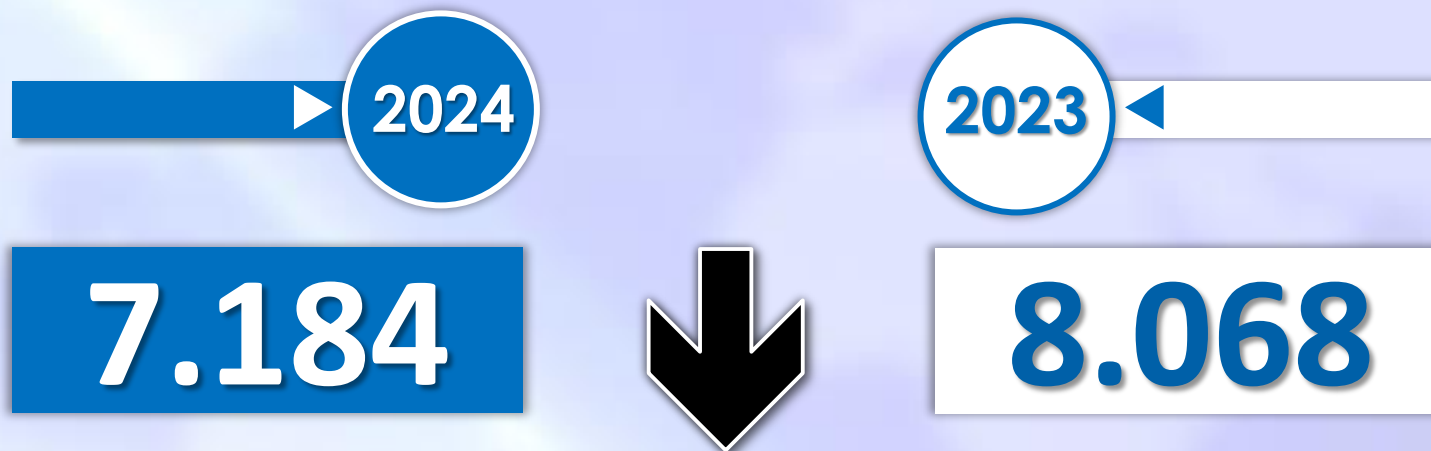

INFORME QUINCENAL | MINISTERIO DEL INTERIOR

INMIGRACIÓN IRREGULAR 2024

▶ DATOS ACUMULADOS DEL 1 ENERO AL 15 DE AGOSTO

GOBIERNO
DE ESPAÑA

MINISTERIO
DEL INTERIOR

Síguenos en

@interiorgob

TOTAL INMIGRANTES LLEGADOS A ESPAÑA POR VÍA MARÍTIMA Y TERRESTRE

▶ DATOS ACUMULADOS PROVISIONALES DESDE EL 1 ENERO AL 15 AGOSTO DE 2024 COMPARADOS CON EL MISMO PERÍODO DE 2023

+12.410

+66,2%

TOTAL INMIGRANTES LLEGADOS A ESPAÑA POR VÍA MARÍTIMA

▶ DATOS ACUMULADOS PROVISIONALES DESDE EL 1 ENERO AL 15 AGOSTO DE 2024 COMPARADOS CON EL MISMO PERÍODO DE 2023

+11.443

+63,3%

Número de embarcaciones

INMIGRANTES LLEGADOS A LA PENÍNSULA Y BALEARES POR VÍA MARÍTIMA

▶ DATOS ACUMULADOS PROVISIONALES DESDE EL 1 ENERO AL 15 AGOSTO DE 2024 COMPARADOS CON EL MISMO PERÍODO DE 2023

-884

-11%

Número de embarcaciones

INMIGRANTES LLEGADOS A CANARIAS POR VÍA MARÍTIMA

▶ **DATOS ACUMULADOS PROVISIONALES** DESDE EL 1 ENERO AL 15 AGOSTO DE 2024 COMPARADOS CON EL MISMO PERÍODO DE 2023

+12.440