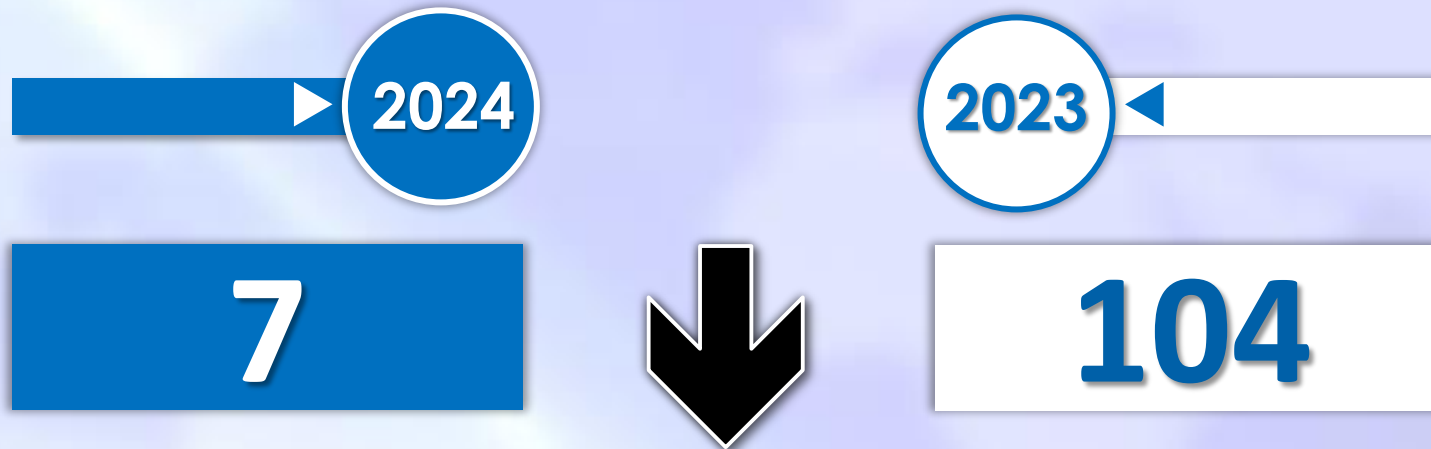

-884

-11%

Número de embarcaciones

INMIGRANTES LLEGADOS A CANARIAS POR VÍA MARÍTIMA

▶ **DATOS ACUMULADOS PROVISIONALES** DESDE EL 1 ENERO AL 15 AGOSTO DE 2024 COMPARADOS CON EL MISMO PERÍODO DE 2023

+12.440

+126,1%

Número de embarcaciones

INMIGRANTES LLEGADOS A CEUTA POR VÍA MARÍTIMA

▶ DATOS ACUMULADOS PROVISIONALES DESDE EL 1 ENERO AL 15 AGOSTO DE 2024 COMPARADOS CON EL MISMO PERÍODO DE 2023

-16

-48,5%

Número de embarcaciones

INMIGRANTES LLEGADOS A MELILLA POR VÍA MARÍTIMA

▶ DATOS ACUMULADOS PROVISIONALES DESDE EL 1 ENERO AL 15 AGOSTO DE 2024 COMPARADOS CON EL MISMO PERÍODO DE 2023

-97

-93,3%

Número de embarcaciones

TOTAL INMIGRANTES LLEGADOS A CEUTA Y MELILLA POR VÍA TERRESTRE

▶ DATOS ACUMULADOS PROVISIONALES DESDE EL 1 ENERO AL 15 AGOSTO DE 2024 COMPARADOS CON EL MISMO PERÍODO DE 2023

+967

+143%

TOTAL INMIGRANTES LLEGADOS A CEUTA POR VÍA TERRESTRE

► DATOS ACUMULADOS PROVISIONALES DESDE EL 1 ENERO AL 15 AGOSTO DE 2024 COMPARADOS CON EL MISMO PERÍODO DE 2023