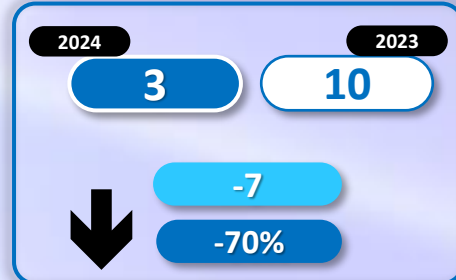

+11.443

+63,3%

Número de embarcaciones

INMIGRANTES LLEGADOS A LA PENÍNSULA Y BALEARES POR VÍA MARÍTIMA

▶ DATOS ACUMULADOS PROVISIONALES DESDE EL 1 ENERO AL 15 AGOSTO DE 2024 COMPARADOS CON EL MISMO PERÍODO DE 2023

-884

-11%

Número de embarcaciones

INMIGRANTES LLEGADOS A CANARIAS POR VÍA MARÍTIMA

▶ **DATOS ACUMULADOS PROVISIONALES** DESDE EL 1 ENERO AL 15 AGOSTO DE 2024 COMPARADOS CON EL MISMO PERÍODO DE 2023

+12.440

+126,1%

Número de embarcaciones

INMIGRANTES LLEGADOS A CEUTA POR VÍA MARÍTIMA

▶ DATOS ACUMULADOS PROVISIONALES DESDE EL 1 ENERO AL 15 AGOSTO DE 2024 COMPARADOS CON EL MISMO PERÍODO DE 2023

-16

-48,5%

Número de embarcaciones

INMIGRANTES LLEGADOS A MELILLA POR VÍA MARÍTIMA

▶ DATOS ACUMULADOS PROVISIONALES DESDE EL 1 ENERO AL 15 AGOSTO DE 2024 COMPARADOS CON EL MISMO PERÍODO DE 2023

-97

-93,3%

Número de embarcaciones

TOTAL INMIGRANTES LLEGADOS A CEUTA Y MELILLA POR VÍA TERRESTRE