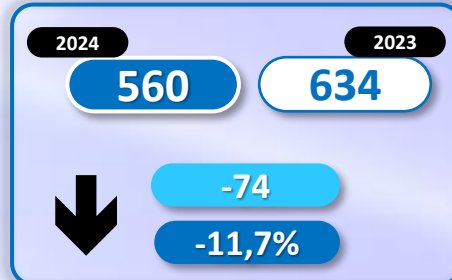

INFORME QUINCENAL | MINISTERIO DEL INTERIOR

INMIGRACIÓN IRREGULAR 2024

▶ DATOS ACUMULADOS DEL 1 ENERO AL 15 DE AGOSTO

GOBIERNO
DE ESPAÑA

MINISTERIO
DEL INTERIOR

Síguenos en

@interiorgob

TOTAL INMIGRANTES LLEGADOS A ESPAÑA POR VÍA MARÍTIMA Y TERRESTRE

▶ DATOS ACUMULADOS PROVISIONALES DESDE EL 1 ENERO AL 15 AGOSTO DE 2024 COMPARADOS CON EL MISMO PERÍODO DE 2023

+12.410

+66,2%

TOTAL INMIGRANTES LLEGADOS A ESPAÑA POR VÍA MARÍTIMA

▶ DATOS ACUMULADOS PROVISIONALES DESDE EL 1 ENERO AL 15 AGOSTO DE 2024 COMPARADOS CON EL MISMO PERÍODO DE 2023

+11.443

+63,3%

Número de embarcaciones

INMIGRANTES LLEGADOS A LA PENÍNSULA Y BALEARES POR VÍA MARÍTIMA

▶ DATOS ACUMULADOS PROVISIONALES DESDE EL 1 ENERO AL 15 AGOSTO DE 2024 COMPARADOS CON EL MISMO PERÍODO DE 2023

-884

-11%

Número de embarcaciones

INMIGRANTES LLEGADOS A CANARIAS POR VÍA MARÍTIMA

▶ **DATOS ACUMULADOS PROVISIONALES** DESDE EL 1 ENERO AL 15 AGOSTO DE 2024 COMPARADOS CON EL MISMO PERÍODO DE 2023

+12.440