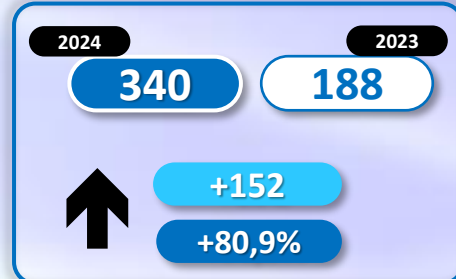

INFORME QUINCENAL | MINISTERIO DEL INTERIOR

INMIGRACIÓN IRREGULAR 2024

▶ DATOS ACUMULADOS DEL 1 ENERO AL 15 DE AGOSTO

GOBIERNO
DE ESPAÑA

MINISTERIO
DEL INTERIOR

Síguenos en

@interiorgob

TOTAL INMIGRANTES LLEGADOS A ESPAÑA POR VÍA MARÍTIMA Y TERRESTRE

+11.443

+63,3%

Número de embarcaciones

INMIGRANTES LLEGADOS A LA PENÍNSULA Y BALEARES POR VÍA MARÍTIMA

▶ DATOS ACUMULADOS PROVISIONALES DESDE EL 1 ENERO AL 15 AGOSTO DE 2024 COMPARADOS CON EL MISMO PERÍODO DE 2023

-884

-11%

Número de embarcaciones

INMIGRANTES LLEGADOS A CANARIAS POR VÍA MARÍTIMA

▶ **DATOS ACUMULADOS PROVISIONALES** DESDE EL 1 ENERO AL 15 AGOSTO DE 2024 COMPARADOS CON EL MISMO PERÍODO DE 2023

+12.440

+126,1%

Número de embarcaciones

INMIGRANTES LLEGADOS A CEUTA POR VÍA MARÍTIMA

▶ DATOS ACUMULADOS PROVISIONALES DESDE EL 1 ENERO AL 15 AGOSTO DE 2024 COMPARADOS CON EL MISMO PERÍODO DE 2023

-16

-48,5%

Número de embarcaciones