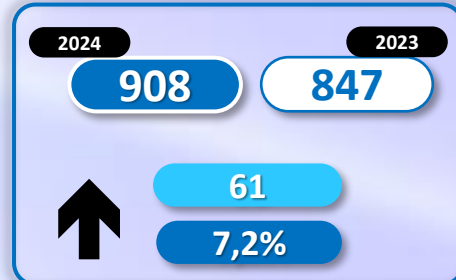

INFORME QUINCENAL | MINISTERIO DEL INTERIOR

INMIGRACIÓN IRREGULAR 2024

▶ DATOS ACUMULADOS DEL 1 ENERO AL 15 DE AGOSTO

GOBIERNO
DE ESPAÑA

MINISTERIO
DEL INTERIOR

Síguenos en

@interiorgob

TOTAL INMIGRANTES LLEGADOS A ESPAÑA POR VÍA MARÍTIMA Y TERRESTRE

▶ DATOS ACUMULADOS PROVISIONALES DESDE EL 1 ENERO AL 15 AGOSTO DE 2024 COMPARADOS CON EL MISMO PERÍODO DE 2023

+12.410

+66,2%

TOTAL INMIGRANTES LLEGADOS A ESPAÑA POR VÍA MARÍTIMA

▶ DATOS ACUMULADOS PROVISIONALES DESDE EL 1 ENERO AL 15 AGOSTO DE 2024 COMPARADOS CON EL MISMO PERÍODO DE 2023

+11.443

+63,3%

Número de embarcaciones

INMIGRANTES LLEGADOS A LA PENÍNSULA Y BALEARES POR VÍA MARÍTIMA

▶ DATOS ACUMULADOS PROVISIONALES DESDE EL 1 ENERO AL 15 AGOSTO DE 2024 COMPARADOS CON EL MISMO PERÍODO DE 2023