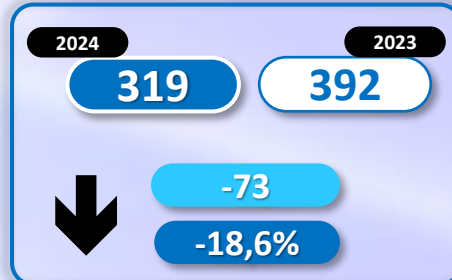

INFORME QUINCENAL | MINISTERIO DEL INTERIOR

INMIGRACIÓN IRREGULAR 2024

► DATOS ACUMULADOS DEL 1 ENERO AL 30 DE JUNIO

GOBIERNO
DE ESPAÑA

MINISTERIO
DEL INTERIOR

Síguenos en

@interiorgob

TOTAL INMIGRANTES LLEGADOS A ESPAÑA POR VÍA MARÍTIMA Y TERRESTRE

► DATOS ACUMULADOS PROVISIONALES DESDE EL 1 ENERO AL 30 JUNIO DE 2024 COMPARADOS CON EL MISMO PERÍODO DE 2023

+12.194

+96%

TOTAL INMIGRANTES LLEGADOS A ESPAÑA POR VÍA MARÍTIMA

▶ DATOS ACUMULADOS PROVISIONALES DESDE EL 1 ENERO AL 30 JUNIO DE 2024 COMPARADOS CON EL MISMO PERÍODO DE 2023

+11.534

+94,6%

Número de embarcaciones

INMIGRANTES LLEGADOS A LA PENÍNSULA Y BALEARES POR VÍA MARÍTIMA

▶ DATOS ACUMULADOS PROVISIONALES DESDE EL 1 ENERO AL 30 JUNIO DE 2024 COMPARADOS CON EL MISMO PERÍODO DE 2023

-412

-8,5%

Número de embarcaciones

INMIGRANTES LLEGADOS A CANARIAS POR VÍA MARÍTIMA

▶ DATOS ACUMULADOS PROVISIONALES DESDE EL 1 ENERO AL 30 JUNIO DE 2024 COMPARADOS CON EL MISMO PERÍODO DE 2023

+12.044

+167%