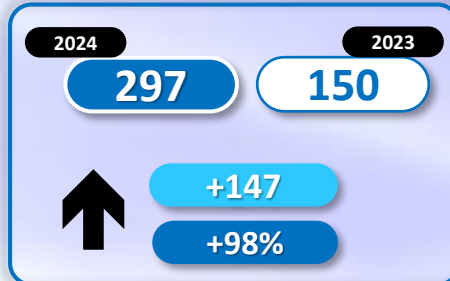

INFORME QUINCENAL | MINISTERIO DEL INTERIOR

INMIGRACIÓN IRREGULAR 2024

► DATOS ACUMULADOS DEL 1 ENERO AL 30 DE JUNIO

GOBIERNO
DE ESPAÑA

MINISTERIO
DEL INTERIOR

Síguenos en

@interiorgob

TOTAL INMIGRANTES LLEGADOS A ESPAÑA POR VÍA MARÍTIMA Y TERRESTRE

+11.534

+94,6%

Número de embarcaciones

INMIGRANTES LLEGADOS A LA PENÍNSULA Y BALEARES POR VÍA MARÍTIMA

▶ DATOS ACUMULADOS PROVISIONALES DESDE EL 1 ENERO AL 30 JUNIO DE 2024 COMPARADOS CON EL MISMO PERÍODO DE 2023

-412

-8,5%

Número de embarcaciones

INMIGRANTES LLEGADOS A CANARIAS POR VÍA MARÍTIMA

▶ DATOS ACUMULADOS PROVISIONALES DESDE EL 1 ENERO AL 30 JUNIO DE 2024 COMPARADOS CON EL MISMO PERÍODO DE 2023

+12.044

+167%

Número de embarcaciones

INMIGRANTES LLEGADOS A CEUTA POR VÍA MARÍTIMA

▶ DATOS ACUMULADOS PROVISIONALES DESDE EL 1 ENERO AL 30 JUNIO DE 2024 COMPARADOS CON EL MISMO PERÍODO DE 2023

-20

-60,6%

Número de embarcaciones