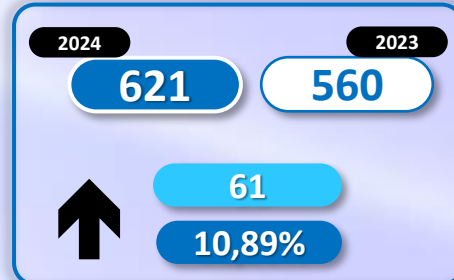

INFORME QUINCENAL | MINISTERIO DEL INTERIOR

INMIGRACIÓN IRREGULAR 2024

► DATOS ACUMULADOS DEL 1 ENERO AL 30 DE JUNIO

GOBIERNO
DE ESPAÑA

MINISTERIO
DEL INTERIOR

Síguenos en

@interiorgob

TOTAL INMIGRANTES LLEGADOS A ESPAÑA POR VÍA MARÍTIMA Y TERRESTRE

► DATOS ACUMULADOS PROVISIONALES DESDE EL 1 ENERO AL 30 JUNIO DE 2024 COMPARADOS CON EL MISMO PERÍODO DE 2023

+12.194

+96%

TOTAL INMIGRANTES LLEGADOS A ESPAÑA POR VÍA MARÍTIMA

▶ DATOS ACUMULADOS PROVISIONALES DESDE EL 1 ENERO AL 30 JUNIO DE 2024 COMPARADOS CON EL MISMO PERÍODO DE 2023

+11.534

+94,6%

Número de embarcaciones

INMIGRANTES LLEGADOS A LA PENÍNSULA Y BALEARES POR VÍA MARÍTIMA

▶ DATOS ACUMULADOS PROVISIONALES DESDE EL 1 ENERO AL 30 JUNIO DE 2024 COMPARADOS CON EL MISMO PERÍODO DE 2023