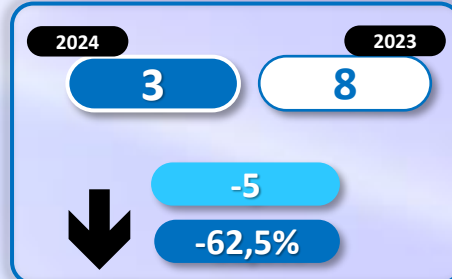

-412

-8,5%

Número de embarcaciones

INMIGRANTES LLEGADOS A CANARIAS POR VÍA MARÍTIMA

▶ DATOS ACUMULADOS PROVISIONALES DESDE EL 1 ENERO AL 30 JUNIO DE 2024 COMPARADOS CON EL MISMO PERÍODO DE 2023

+12.044

+167%

Número de embarcaciones

INMIGRANTES LLEGADOS A CEUTA POR VÍA MARÍTIMA

▶ DATOS ACUMULADOS PROVISIONALES DESDE EL 1 ENERO AL 30 JUNIO DE 2024 COMPARADOS CON EL MISMO PERÍODO DE 2023

-20

-60,6%

Número de embarcaciones

INMIGRANTES LLEGADOS A MELILLA POR VÍA MARÍTIMA

▶ DATOS ACUMULADOS PROVISIONALES DESDE EL 1 ENERO AL 30 JUNIO DE 2024 COMPARADOS CON EL MISMO PERÍODO DE 2023

-78

-96,3%

Número de embarcaciones

TOTAL INMIGRANTES LLEGADOS A CEUTA Y MELILLA POR VÍA TERRESTRE

▶ DATOS ACUMULADOS PROVISIONALES DESDE EL 1 ENERO AL 30 JUNIO DE 2024 COMPARADOS CON EL MISMO PERÍODO DE 2023

+660

+128,9%

TOTAL INMIGRANTES LLEGADOS A CEUTA POR VÍA TERRESTRE

► DATOS ACUMULADOS PROVISIONALES DESDE EL 1 ENERO AL 30 JUNIO DE 2024 COMPARADOS CON EL MISMO PERÍODO DE 2023