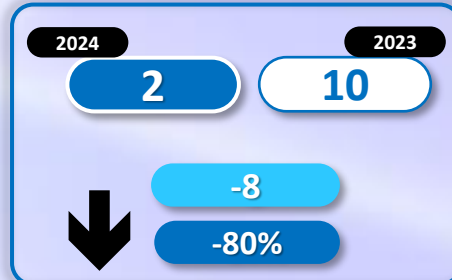

+11.534

+94,6%

Número de embarcaciones

INMIGRANTES LLEGADOS A LA PENÍNSULA Y BALEARES POR VÍA MARÍTIMA

▶ DATOS ACUMULADOS PROVISIONALES DESDE EL 1 ENERO AL 30 JUNIO DE 2024 COMPARADOS CON EL MISMO PERÍODO DE 2023

-412

-8,5%

Número de embarcaciones

INMIGRANTES LLEGADOS A CANARIAS POR VÍA MARÍTIMA

▶ DATOS ACUMULADOS PROVISIONALES DESDE EL 1 ENERO AL 30 JUNIO DE 2024 COMPARADOS CON EL MISMO PERÍODO DE 2023

+12.044

+167%

Número de embarcaciones

INMIGRANTES LLEGADOS A CEUTA POR VÍA MARÍTIMA

▶ DATOS ACUMULADOS PROVISIONALES DESDE EL 1 ENERO AL 30 JUNIO DE 2024 COMPARADOS CON EL MISMO PERÍODO DE 2023

-20

-60,6%

Número de embarcaciones

INMIGRANTES LLEGADOS A MELILLA POR VÍA MARÍTIMA

▶ DATOS ACUMULADOS PROVISIONALES DESDE EL 1 ENERO AL 30 JUNIO DE 2024 COMPARADOS CON EL MISMO PERÍODO DE 2023

-78

-96,3%

Número de embarcaciones

TOTAL INMIGRANTES LLEGADOS A CEUTA Y MELILLA POR VÍA TERRESTRE