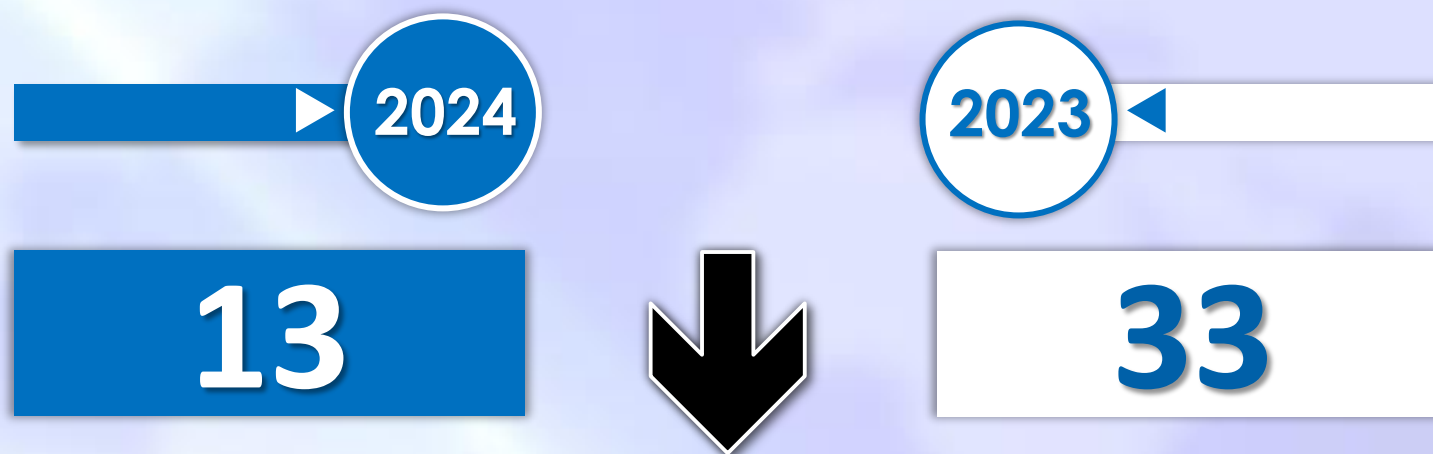

INFORME QUINCENAL | MINISTERIO DEL INTERIOR

INMIGRACIÓN IRREGULAR 2024

► DATOS ACUMULADOS DEL 1 ENERO AL 30 DE JUNIO

GOBIERNO
DE ESPAÑA

MINISTERIO
DEL INTERIOR

Síguenos en

@interiorgob

TOTAL INMIGRANTES LLEGADOS A ESPAÑA POR VÍA MARÍTIMA Y TERRESTRE

+11.534

+94,6%

Número de embarcaciones

INMIGRANTES LLEGADOS A LA PENÍNSULA Y BALEARES POR VÍA MARÍTIMA

▶ DATOS ACUMULADOS PROVISIONALES DESDE EL 1 ENERO AL 30 JUNIO DE 2024 COMPARADOS CON EL MISMO PERÍODO DE 2023

-412

-8,5%

Número de embarcaciones

INMIGRANTES LLEGADOS A CANARIAS POR VÍA MARÍTIMA

▶ DATOS ACUMULADOS PROVISIONALES DESDE EL 1 ENERO AL 30 JUNIO DE 2024 COMPARADOS CON EL MISMO PERÍODO DE 2023

+12.044

+167%

Número de embarcaciones

INMIGRANTES LLEGADOS A CEUTA POR VÍA MARÍTIMA

▶ DATOS ACUMULADOS PROVISIONALES DESDE EL 1 ENERO AL 30 JUNIO DE 2024 COMPARADOS CON EL MISMO PERÍODO DE 2023

-20

-60,6%

Número de embarcaciones