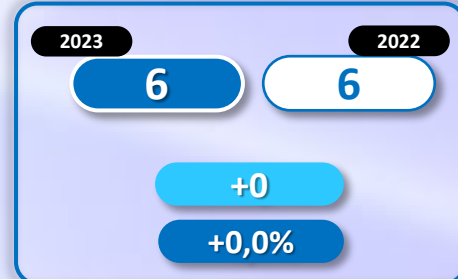

-1.870

-15,3%

Número de embarcaciones

INMIGRANTES LLEGADOS A LA PENÍNSULA Y BALEARES POR VÍA MARÍTIMA

► DATOS ACUMULADOS PROVISIONALES DESDE EL 1 ENERO AL 15 JUNIO DE 2023 COMPARADOS CON EL MISMO PERÍODO DE 2022

878

25,2%

Número de embarcaciones

INMIGRANTES LLEGADOS A CANARIAS POR VÍA MARÍTIMA

▶ DATOS ACUMULADOS PROVISIONALES DESDE EL 1 ENERO AL 15 JUNIO DE 2023 COMPARADOS CON EL MISMO PERÍODO DE 2022

-2.714

-31,5%

Número de embarcaciones

INMIGRANTES LLEGADOS A CEUTA POR VÍA MARÍTIMA

▶ DATOS ACUMULADOS PROVISIONALES DESDE EL 1 ENERO AL 15 JUNIO DE 2023 COMPARADOS CON EL MISMO PERÍODO DE 2022

-14

-38,9%

Número de embarcaciones

INMIGRANTES LLEGADOS A MELILLA POR VÍA MARÍTIMA

▶ DATOS ACUMULADOS PROVISIONALES DESDE EL 1 ENERO AL 15 JUNIO DE 2023 COMPARADOS CON EL MISMO PERÍODO DE 2022

-20

-31,7%

Número de embarcaciones

TOTAL INMIGRANTES LLEGADOS A CEUTA Y MELILLA POR VÍA TERRESTRE