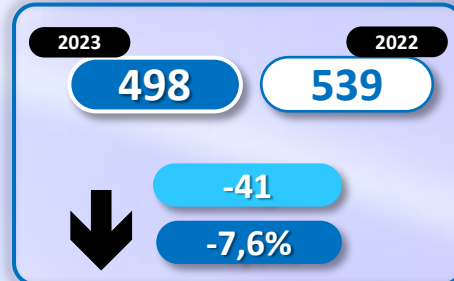

INFORME QUINCENAL | MINISTERIO DEL INTERIOR

INMIGRACIÓN IRREGULAR 2023

► DATOS ACUMULADOS DEL 1 ENERO AL 15 JUNIO

GOBIERNO
DE ESPAÑA

MINISTERIO
DEL INTERIOR

TOTAL INMIGRANTES LLEGADOS A ESPAÑA POR VÍA MARÍTIMA Y TERRESTRE

► DATOS ACUMULADOS PROVISIONALES DESDE EL 1 ENERO AL 15 JUNIO DE 2023 COMPARADOS CON EL MISMO PERÍODO DE 2022

TOTAL INMIGRANTES LLEGADOS A ESPAÑA POR VÍA MARÍTIMA

▶ DATOS ACUMULADOS PROVISIONALES DESDE EL 1 ENERO AL 15 JUNIO DE 2023 COMPARADOS CON EL MISMO PERÍODO DE 2022

-1.870

-15,3%

Número de embarcaciones

INMIGRANTES LLEGADOS A LA PENÍNSULA Y BALEARES POR VÍA MARÍTIMA

► DATOS ACUMULADOS PROVISIONALES DESDE EL 1 ENERO AL 15 JUNIO DE 2023 COMPARADOS CON EL MISMO PERÍODO DE 2022

878

25,2%

Número de embarcaciones

INMIGRANTES LLEGADOS A CANARIAS POR VÍA MARÍTIMA

▶ DATOS ACUMULADOS PROVISIONALES DESDE EL 1 ENERO AL 15 JUNIO DE 2023 COMPARADOS CON EL MISMO PERÍODO DE 2022

-2.714

-31,5%