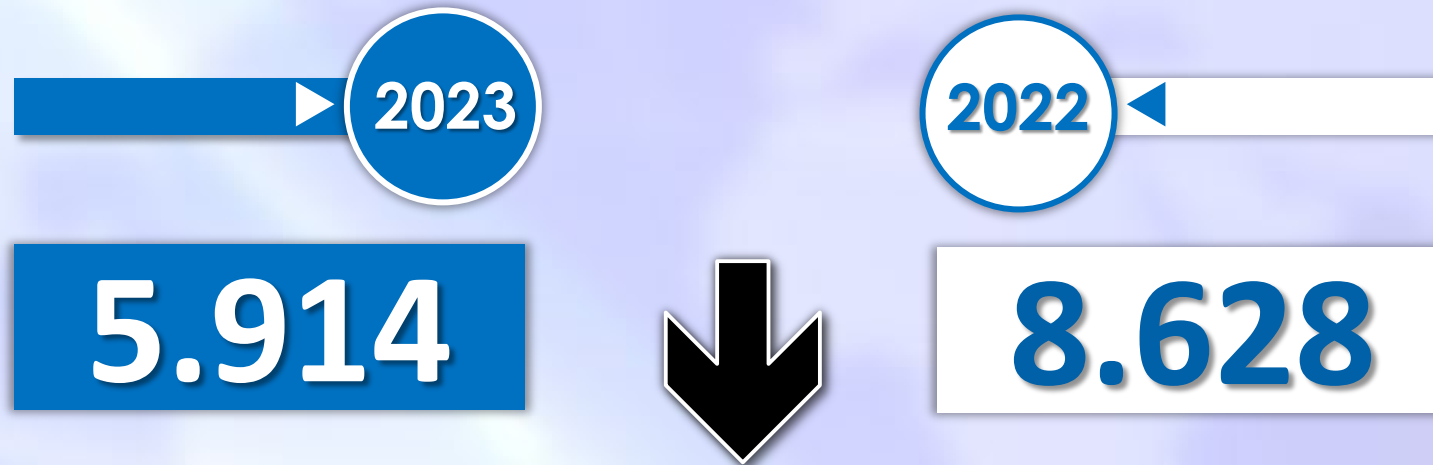

INFORME QUINCENAL | MINISTERIO DEL INTERIOR

INMIGRACIÓN IRREGULAR 2023

► DATOS ACUMULADOS DEL 1 ENERO AL 15 JUNIO

GOBIERNO
DE ESPAÑA

MINISTERIO
DEL INTERIOR

TOTAL INMIGRANTES LLEGADOS A ESPAÑA POR VÍA MARÍTIMA Y TERRESTRE

-1.870

-15,3%

Número de embarcaciones

INMIGRANTES LLEGADOS A LA PENÍNSULA Y BALEARES POR VÍA MARÍTIMA

► DATOS ACUMULADOS PROVISIONALES DESDE EL 1 ENERO AL 15 JUNIO DE 2023 COMPARADOS CON EL MISMO PERÍODO DE 2022

878

25,2%

Número de embarcaciones

INMIGRANTES LLEGADOS A CANARIAS POR VÍA MARÍTIMA

▶ DATOS ACUMULADOS PROVISIONALES DESDE EL 1 ENERO AL 15 JUNIO DE 2023 COMPARADOS CON EL MISMO PERÍODO DE 2022

-2.714

-31,5%

Número de embarcaciones

INMIGRANTES LLEGADOS A CEUTA POR VÍA MARÍTIMA

▶ DATOS ACUMULADOS PROVISIONALES DESDE EL 1 ENERO AL 15 JUNIO DE 2023 COMPARADOS CON EL MISMO PERÍODO DE 2022

-14

-38,9%

Número de embarcaciones