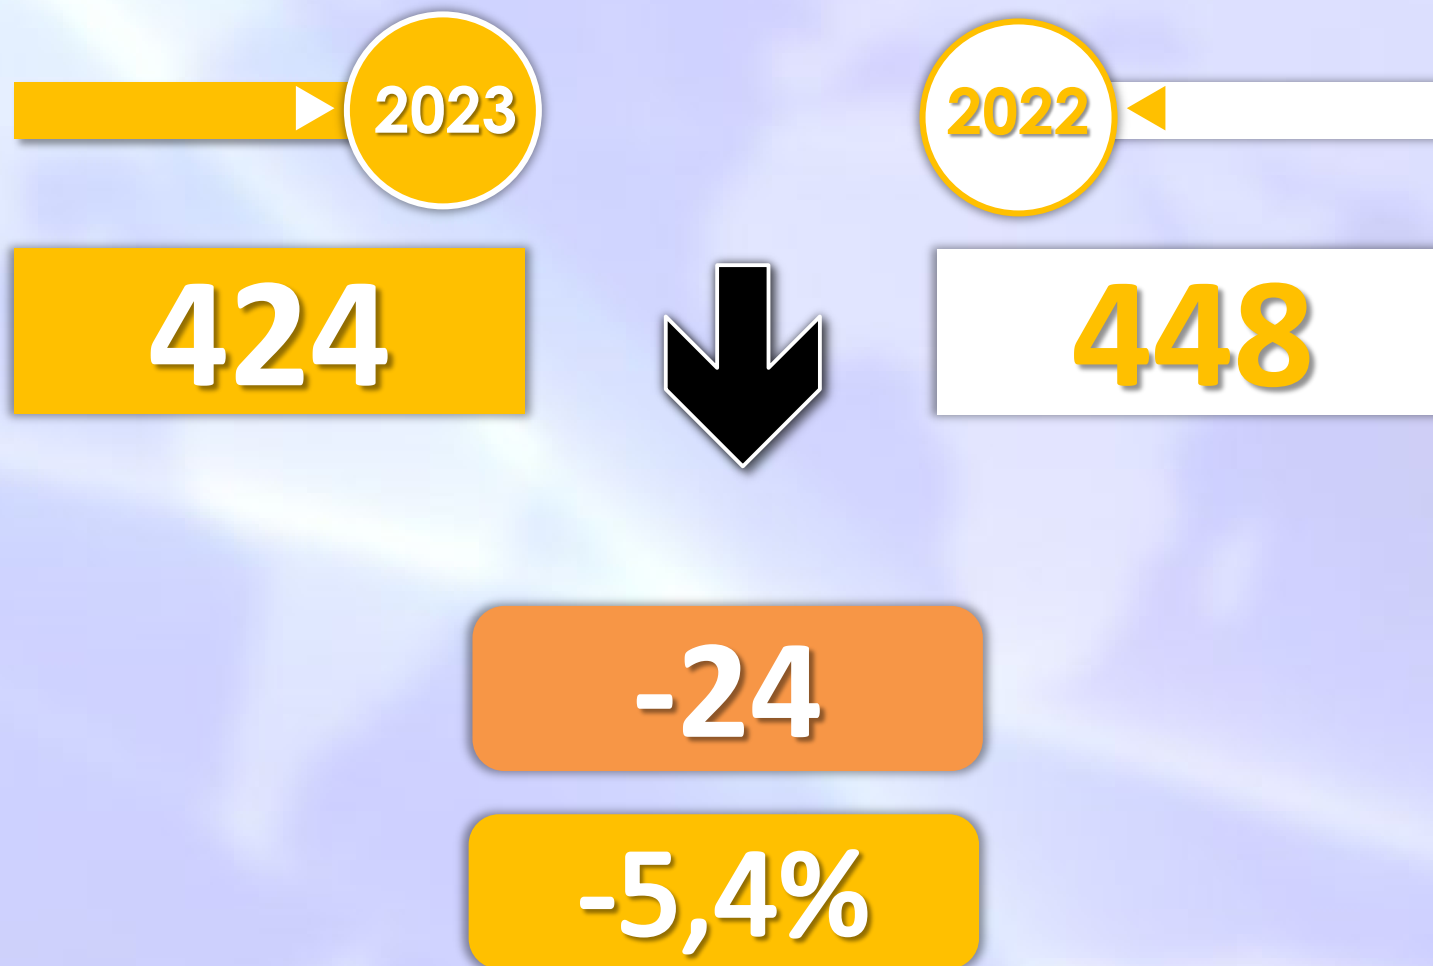

INFORME QUINCENAL | MINISTERIO DEL INTERIOR

INMIGRACIÓN IRREGULAR 2023

► DATOS ACUMULADOS DEL 1 ENERO AL 15 JUNIO

GOBIERNO
DE ESPAÑA

MINISTERIO
DEL INTERIOR

TOTAL INMIGRANTES LLEGADOS A ESPAÑA POR VÍA MARÍTIMA Y TERRESTRE

Número de embarcaciones

INMIGRANTES LLEGADOS A CEUTA POR VÍA MARÍTIMA

▶ DATOS ACUMULADOS PROVISIONALES DESDE EL 1 ENERO AL 15 JUNIO DE 2023 COMPARADOS CON EL MISMO PERÍODO DE 2022

-14

-38,9%

Número de embarcaciones

INMIGRANTES LLEGADOS A MELILLA POR VÍA MARÍTIMA

▶ DATOS ACUMULADOS PROVISIONALES DESDE EL 1 ENERO AL 15 JUNIO DE 2023 COMPARADOS CON EL MISMO PERÍODO DE 2022

-20

-31,7%

Número de embarcaciones

TOTAL INMIGRANTES LLEGADOS A CEUTA Y MELILLA POR VÍA TERRESTRE

► DATOS ACUMULADOS PROVISIONALES DESDE EL 1 ENERO AL 15 JUNIO DE 2023 COMPARADOS CON EL MISMO PERÍODO DE 2022

TOTAL INMIGRANTES LLEGADOS A CEUTA POR VÍA TERRESTRE

▶ DATOS ACUMULADOS PROVISIONALES DESDE EL 1 ENERO AL 15 JUNIO DE 2023 COMPARADOS CON EL MISMO PERÍODO DE 2022