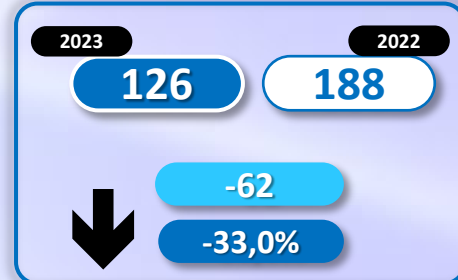

► DATOS ACUMULADOS PROVISIONALES DESDE EL 1 ENERO AL 15 JUNIO DE 2023 COMPARADOS CON EL MISMO PERÍODO DE 2022

TOTAL INMIGRANTES LLEGADOS A ESPAÑA POR VÍA MARÍTIMA

▶ DATOS ACUMULADOS PROVISIONALES DESDE EL 1 ENERO AL 15 JUNIO DE 2023 COMPARADOS CON EL MISMO PERÍODO DE 2022

-1.870

-15,3%

Número de embarcaciones

INMIGRANTES LLEGADOS A LA PENÍNSULA Y BALEARES POR VÍA MARÍTIMA

► DATOS ACUMULADOS PROVISIONALES DESDE EL 1 ENERO AL 15 JUNIO DE 2023 COMPARADOS CON EL MISMO PERÍODO DE 2022

878

25,2%

Número de embarcaciones

INMIGRANTES LLEGADOS A CANARIAS POR VÍA MARÍTIMA

▶ DATOS ACUMULADOS PROVISIONALES DESDE EL 1 ENERO AL 15 JUNIO DE 2023 COMPARADOS CON EL MISMO PERÍODO DE 2022

-2.714

-31,5%

Número de embarcaciones

INMIGRANTES LLEGADOS A CEUTA POR VÍA MARÍTIMA

▶ DATOS ACUMULADOS PROVISIONALES DESDE EL 1 ENERO AL 15 JUNIO DE 2023 COMPARADOS CON EL MISMO PERÍODO DE 2022

-14

-38,9%

Número de embarcaciones