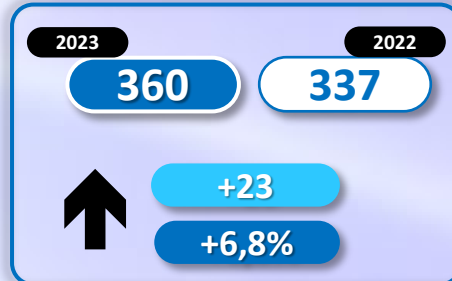

INFORME QUINCENAL | MINISTERIO DEL INTERIOR

INMIGRACIÓN IRREGULAR 2023

► DATOS ACUMULADOS DEL 1 ENERO AL 15 JUNIO

GOBIERNO
DE ESPAÑA

MINISTERIO
DEL INTERIOR

TOTAL INMIGRANTES LLEGADOS A ESPAÑA POR VÍA MARÍTIMA Y TERRESTRE

► DATOS ACUMULADOS PROVISIONALES DESDE EL 1 ENERO AL 15 JUNIO DE 2023 COMPARADOS CON EL MISMO PERÍODO DE 2022

TOTAL INMIGRANTES LLEGADOS A ESPAÑA POR VÍA MARÍTIMA

▶ DATOS ACUMULADOS PROVISIONALES DESDE EL 1 ENERO AL 15 JUNIO DE 2023 COMPARADOS CON EL MISMO PERÍODO DE 2022

-1.870

-15,3%

Número de embarcaciones

INMIGRANTES LLEGADOS A LA PENÍNSULA Y BALEARES POR VÍA MARÍTIMA

► DATOS ACUMULADOS PROVISIONALES DESDE EL 1 ENERO AL 15 JUNIO DE 2023 COMPARADOS CON EL MISMO PERÍODO DE 2022

878

25,2%

Número de embarcaciones

INMIGRANTES LLEGADOS A CANARIAS POR VÍA MARÍTIMA

▶ DATOS ACUMULADOS PROVISIONALES DESDE EL 1 ENERO AL 15 JUNIO DE 2023 COMPARADOS CON EL MISMO PERÍODO DE 2022

-2.714

-31,5%