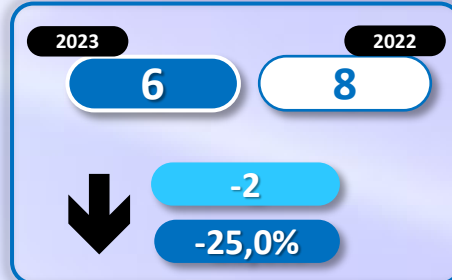

-1.870

-15,3%

Número de embarcaciones

INMIGRANTES LLEGADOS A LA PENÍNSULA Y BALEARES POR VÍA MARÍTIMA

► DATOS ACUMULADOS PROVISIONALES DESDE EL 1 ENERO AL 15 JUNIO DE 2023 COMPARADOS CON EL MISMO PERÍODO DE 2022

Número de embarcaciones

INMIGRANTES LLEGADOS A CEUTA POR VÍA MARÍTIMA

▶ DATOS ACUMULADOS PROVISIONALES DESDE EL 1 ENERO AL 15 JUNIO DE 2023 COMPARADOS CON EL MISMO PERÍODO DE 2022

-14

-38,9%

Número de embarcaciones

INMIGRANTES LLEGADOS A MELILLA POR VÍA MARÍTIMA

▶ DATOS ACUMULADOS PROVISIONALES DESDE EL 1 ENERO AL 15 JUNIO DE 2023 COMPARADOS CON EL MISMO PERÍODO DE 2022

-20

-31,7%

Número de embarcaciones

TOTAL INMIGRANTES LLEGADOS A CEUTA Y MELILLA POR VÍA TERRESTRE

► DATOS ACUMULADOS PROVISIONALES DESDE EL 1 ENERO AL 15 JUNIO DE 2023 COMPARADOS CON EL MISMO PERÍODO DE 2022

TOTAL INMIGRANTES LLEGADOS A CEUTA POR VÍA TERRESTRE

▶ DATOS ACUMULADOS PROVISIONALES DESDE EL 1 ENERO AL 15 JUNIO DE 2023 COMPARADOS CON EL MISMO PERÍODO DE 2022