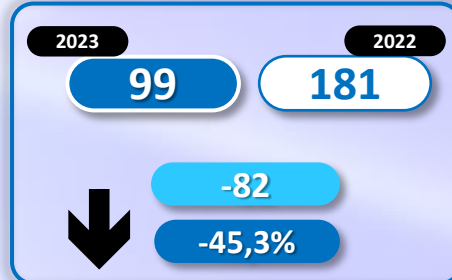

► DATOS ACUMULADOS PROVISIONALES DESDE EL 1 ENERO AL 31 MAYO DE 2023 COMPARADOS CON EL MISMO PERÍODO DE 2022

TOTAL INMIGRANTES LLEGADOS A ESPAÑA POR VÍA MARÍTIMA

▶ DATOS ACUMULADOS PROVISIONALES DESDE EL 1 ENERO AL 31 MAYO DE 2023 COMPARADOS CON EL MISMO PERÍODO DE 2022

-3.043

-27,2%

Número de embarcaciones

INMIGRANTES LLEGADOS A LA PENÍNSULA Y BALEARES POR VÍA MARÍTIMA

▶ DATOS ACUMULADOS PROVISIONALES DESDE EL 1 ENERO AL 31 MAYO DE 2023 COMPARADOS CON EL MISMO PERÍODO DE 2022

848

30,0%

Número de embarcaciones

INMIGRANTES LLEGADOS A CANARIAS POR VÍA MARÍTIMA

▶ DATOS ACUMULADOS PROVISIONALES DESDE EL 1 ENERO AL 31 MAYO DE 2023 COMPARADOS CON EL MISMO PERÍODO DE 2022

-3.862

-46,7%

Número de embarcaciones

INMIGRANTES LLEGADOS A CEUTA POR VÍA MARÍTIMA

▶ DATOS ACUMULADOS PROVISIONALES DESDE EL 1 ENERO AL 31 MAYO DE 2023 COMPARADOS CON EL MISMO PERÍODO DE 2022

-11

-33,3%

Número de embarcaciones

INMIGRANTES LLEGADOS A MELILLA POR VÍA MARÍTIMA