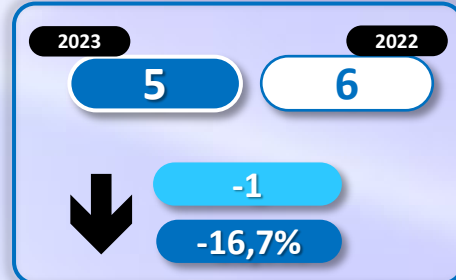

-3.043

-27,2%

Número de embarcaciones

INMIGRANTES LLEGADOS A LA PENÍNSULA Y BALEARES POR VÍA MARÍTIMA

▶ DATOS ACUMULADOS PROVISIONALES DESDE EL 1 ENERO AL 31 MAYO DE 2023 COMPARADOS CON EL MISMO PERÍODO DE 2022

848

30,0%

Número de embarcaciones

INMIGRANTES LLEGADOS A CANARIAS POR VÍA MARÍTIMA

▶ DATOS ACUMULADOS PROVISIONALES DESDE EL 1 ENERO AL 31 MAYO DE 2023 COMPARADOS CON EL MISMO PERÍODO DE 2022

-3.862

-46,7%

Número de embarcaciones

INMIGRANTES LLEGADOS A CEUTA POR VÍA MARÍTIMA

▶ DATOS ACUMULADOS PROVISIONALES DESDE EL 1 ENERO AL 31 MAYO DE 2023 COMPARADOS CON EL MISMO PERÍODO DE 2022

-11

-33,3%

Número de embarcaciones

INMIGRANTES LLEGADOS A MELILLA POR VÍA MARÍTIMA

▶ DATOS ACUMULADOS PROVISIONALES DESDE EL 1 ENERO AL 31 MAYO DE 2023 COMPARADOS CON EL MISMO PERÍODO DE 2022

-18

-31,0%

Número de embarcaciones

TOTAL INMIGRANTES LLEGADOS A CEUTA Y MELILLA POR VÍA TERRESTRE