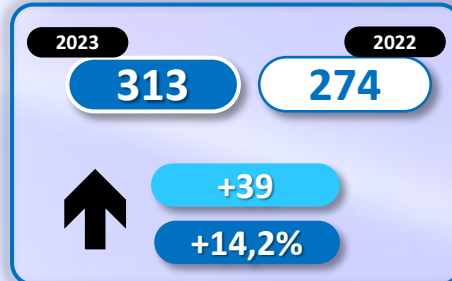

INFORME QUINCENAL | MINISTERIO DEL INTERIOR

INMIGRACIÓN IRREGULAR 2023

► DATOS ACUMULADOS DEL 1 ENERO AL 31 MAYO

GOBIERNO
DE ESPAÑA

MINISTERIO
DEL INTERIOR

TOTAL INMIGRANTES LLEGADOS A ESPAÑA POR VÍA MARÍTIMA Y TERRESTRE

► DATOS ACUMULADOS PROVISIONALES DESDE EL 1 ENERO AL 31 MAYO DE 2023 COMPARADOS CON EL MISMO PERÍODO DE 2022

TOTAL INMIGRANTES LLEGADOS A ESPAÑA POR VÍA MARÍTIMA

▶ DATOS ACUMULADOS PROVISIONALES DESDE EL 1 ENERO AL 31 MAYO DE 2023 COMPARADOS CON EL MISMO PERÍODO DE 2022

-3.043

-27,2%

Número de embarcaciones

INMIGRANTES LLEGADOS A LA PENÍNSULA Y BALEARES POR VÍA MARÍTIMA

▶ DATOS ACUMULADOS PROVISIONALES DESDE EL 1 ENERO AL 31 MAYO DE 2023 COMPARADOS CON EL MISMO PERÍODO DE 2022

848

30,0%

Número de embarcaciones

INMIGRANTES LLEGADOS A CANARIAS POR VÍA MARÍTIMA

▶ DATOS ACUMULADOS PROVISIONALES DESDE EL 1 ENERO AL 31 MAYO DE 2023 COMPARADOS CON EL MISMO PERÍODO DE 2022

-3.862

-46,7%

Número de embarcaciones