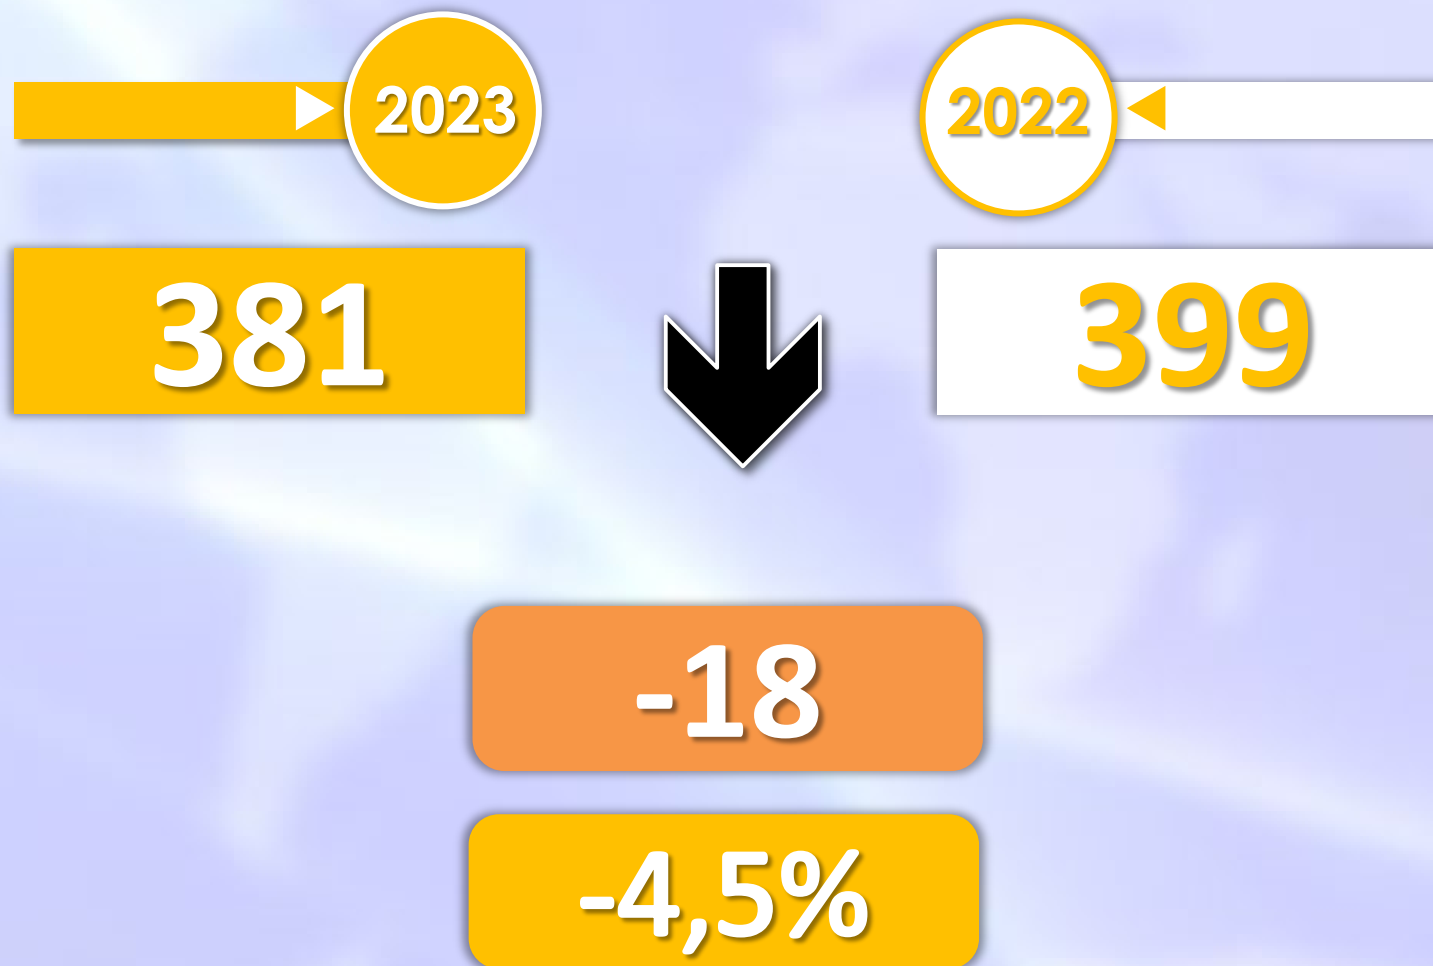

INFORME QUINCENAL | MINISTERIO DEL INTERIOR

INMIGRACIÓN IRREGULAR 2023

► DATOS ACUMULADOS DEL 1 ENERO AL 31 MAYO

GOBIERNO
DE ESPAÑA

MINISTERIO
DEL INTERIOR

TOTAL INMIGRANTES LLEGADOS A ESPAÑA POR VÍA MARÍTIMA Y TERRESTRE

INMIGRANTES LLEGADOS A CEUTA POR VÍA MARÍTIMA

▶ DATOS ACUMULADOS PROVISIONALES DESDE EL 1 ENERO AL 31 MAYO DE 2023 COMPARADOS CON EL MISMO PERÍODO DE 2022

-11

-33,3%

Número de embarcaciones

INMIGRANTES LLEGADOS A MELILLA POR VÍA MARÍTIMA

▶ DATOS ACUMULADOS PROVISIONALES DESDE EL 1 ENERO AL 31 MAYO DE 2023 COMPARADOS CON EL MISMO PERÍODO DE 2022

-18

-31,0%

Número de embarcaciones

TOTAL INMIGRANTES LLEGADOS A CEUTA Y MELILLA POR VÍA TERRESTRE

► DATOS ACUMULADOS PROVISIONALES DESDE EL 1 ENERO AL 31 MAYO DE 2023 COMPARADOS CON EL MISMO PERÍODO DE 2022

TOTAL INMIGRANTES LLEGADOS A CEUTA POR VÍA TERRESTRE

▶ DATOS ACUMULADOS PROVISIONALES DESDE EL 1 ENERO AL 31 MAYO DE 2023 COMPARADOS CON EL MISMO PERÍODO DE 2022