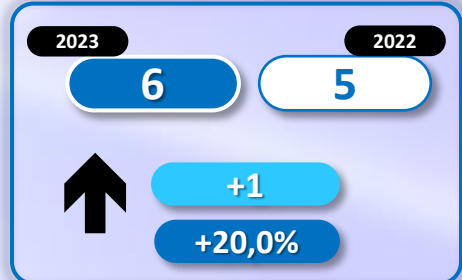

-3.043

-27,2%

Número de embarcaciones

INMIGRANTES LLEGADOS A LA PENÍNSULA Y BALEARES POR VÍA MARÍTIMA

▶ DATOS ACUMULADOS PROVISIONALES DESDE EL 1 ENERO AL 31 MAYO DE 2023 COMPARADOS CON EL MISMO PERÍODO DE 2022

848

30,0%

Número de embarcaciones

INMIGRANTES LLEGADOS A CANARIAS POR VÍA MARÍTIMA

▶ DATOS ACUMULADOS PROVISIONALES DESDE EL 1 ENERO AL 31 MAYO DE 2023 COMPARADOS CON EL MISMO PERÍODO DE 2022

-3.862

-46,7%

Número de embarcaciones

INMIGRANTES LLEGADOS A CEUTA POR VÍA MARÍTIMA

▶ DATOS ACUMULADOS PROVISIONALES DESDE EL 1 ENERO AL 31 MAYO DE 2023 COMPARADOS CON EL MISMO PERÍODO DE 2022

-11

-33,3%

Número de embarcaciones

INMIGRANTES LLEGADOS A MELILLA POR VÍA MARÍTIMA

▶ DATOS ACUMULADOS PROVISIONALES DESDE EL 1 ENERO AL 31 MAYO DE 2023 COMPARADOS CON EL MISMO PERÍODO DE 2022

-18

-31,0%

Número de embarcaciones

TOTAL INMIGRANTES LLEGADOS A CEUTA Y MELILLA POR VÍA TERRESTRE