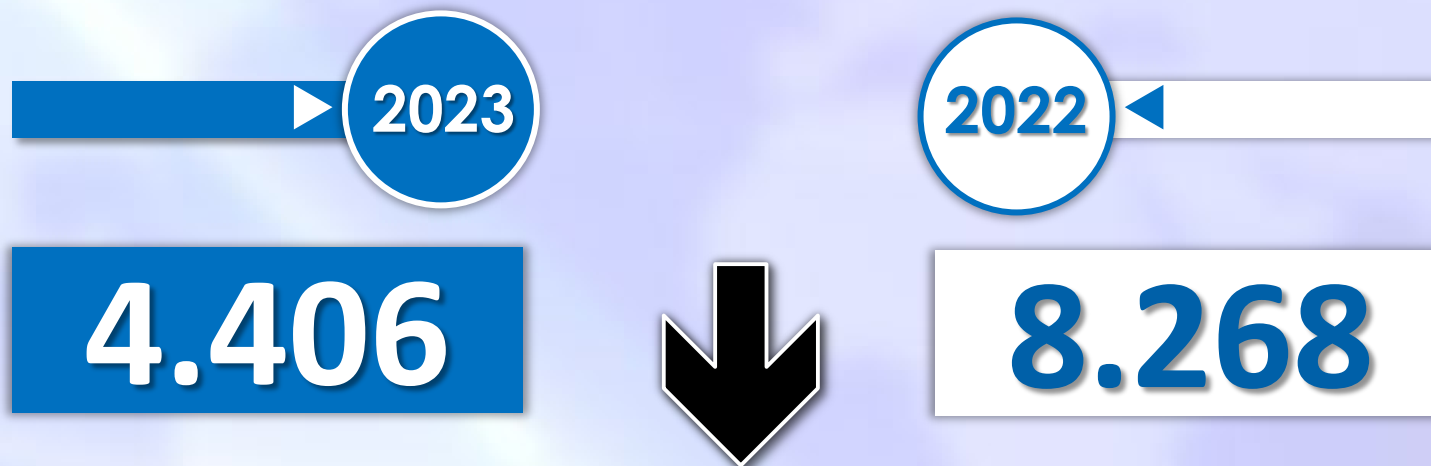

INFORME QUINCENAL | MINISTERIO DEL INTERIOR

INMIGRACIÓN IRREGULAR 2023

► DATOS ACUMULADOS DEL 1 ENERO AL 31 MAYO

GOBIERNO
DE ESPAÑA

MINISTERIO
DEL INTERIOR

TOTAL INMIGRANTES LLEGADOS A ESPAÑA POR VÍA MARÍTIMA Y TERRESTRE

-3.043

-27,2%

Número de embarcaciones

INMIGRANTES LLEGADOS A LA PENÍNSULA Y BALEARES POR VÍA MARÍTIMA

▶ DATOS ACUMULADOS PROVISIONALES DESDE EL 1 ENERO AL 31 MAYO DE 2023 COMPARADOS CON EL MISMO PERÍODO DE 2022

848

30,0%

Número de embarcaciones

INMIGRANTES LLEGADOS A CANARIAS POR VÍA MARÍTIMA

▶ DATOS ACUMULADOS PROVISIONALES DESDE EL 1 ENERO AL 31 MAYO DE 2023 COMPARADOS CON EL MISMO PERÍODO DE 2022

-3.862

-46,7%

Número de embarcaciones

INMIGRANTES LLEGADOS A CEUTA POR VÍA MARÍTIMA

▶ DATOS ACUMULADOS PROVISIONALES DESDE EL 1 ENERO AL 31 MAYO DE 2023 COMPARADOS CON EL MISMO PERÍODO DE 2022

-11

-33,3%

Número de embarcaciones

INMIGRANTES LLEGADOS A MELILLA POR VÍA MARÍTIMA