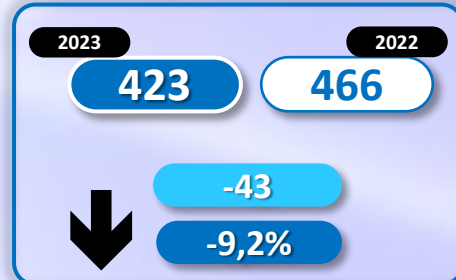

INFORME QUINCENAL | MINISTERIO DEL INTERIOR

INMIGRACIÓN IRREGULAR 2023

► DATOS ACUMULADOS DEL 1 ENERO AL 31 MAYO

GOBIERNO
DE ESPAÑA

MINISTERIO
DEL INTERIOR

TOTAL INMIGRANTES LLEGADOS A ESPAÑA POR VÍA MARÍTIMA Y TERRESTRE

► DATOS ACUMULADOS PROVISIONALES DESDE EL 1 ENERO AL 31 MAYO DE 2023 COMPARADOS CON EL MISMO PERÍODO DE 2022

TOTAL INMIGRANTES LLEGADOS A ESPAÑA POR VÍA MARÍTIMA

▶ DATOS ACUMULADOS PROVISIONALES DESDE EL 1 ENERO AL 31 MAYO DE 2023 COMPARADOS CON EL MISMO PERÍODO DE 2022

-3.043

-27,2%

Número de embarcaciones

INMIGRANTES LLEGADOS A LA PENÍNSULA Y BALEARES POR VÍA MARÍTIMA

▶ DATOS ACUMULADOS PROVISIONALES DESDE EL 1 ENERO AL 31 MAYO DE 2023 COMPARADOS CON EL MISMO PERÍODO DE 2022

848

30,0%

Número de embarcaciones

INMIGRANTES LLEGADOS A CANARIAS POR VÍA MARÍTIMA

▶ DATOS ACUMULADOS PROVISIONALES DESDE EL 1 ENERO AL 31 MAYO DE 2023 COMPARADOS CON EL MISMO PERÍODO DE 2022

-3.862

-46,7%

Número de embarcaciones